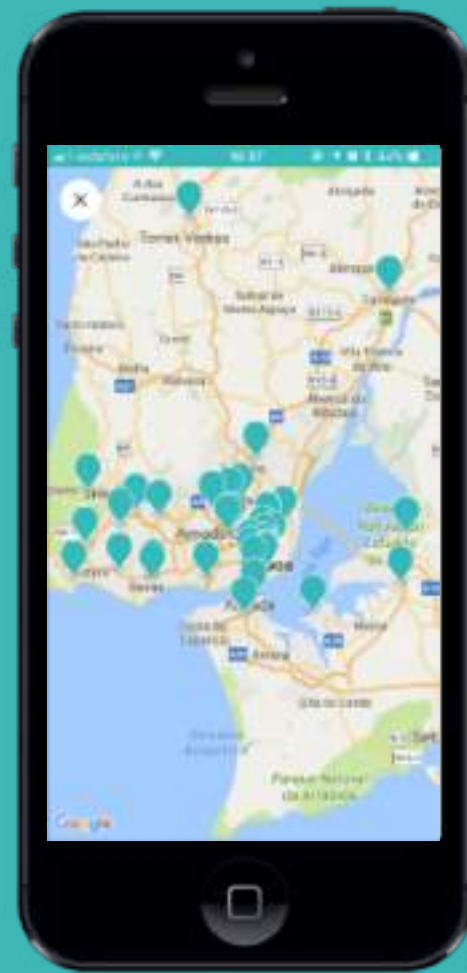

APP ISIC GLOBAL